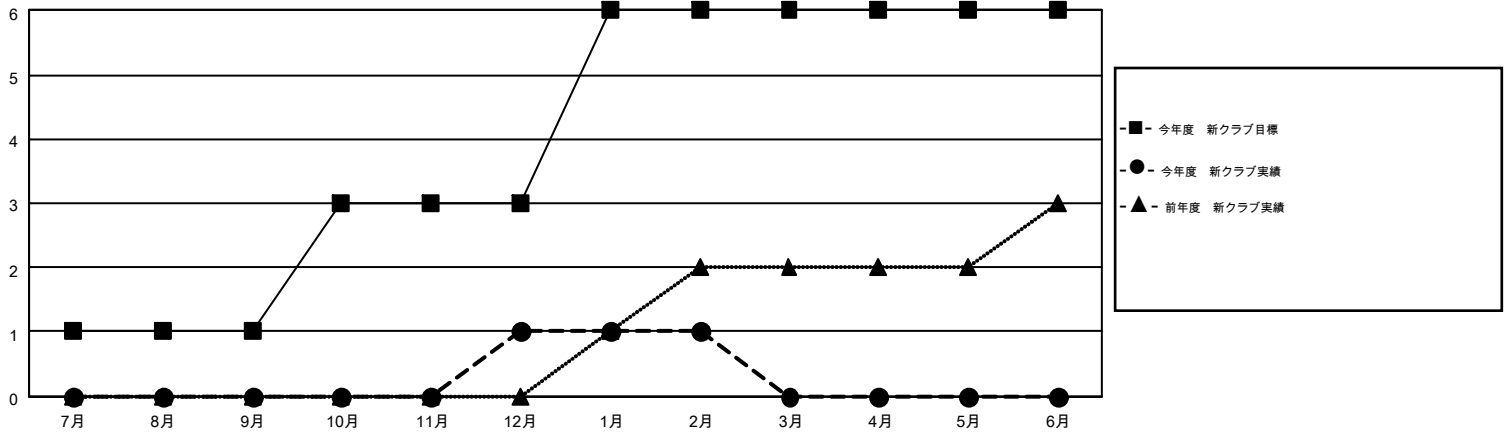

MONTHLY MEMBERSHIP PROGRESS REPORT

Results as of: 2/29/2016

Multiple District 333

LOCATION: JAPAN

GMT: MASAYUKI KANEKO

GMT会則地域 5-Jap

クラブ				
結果: 2015-2016				
四半期	新クラブ目標	新クラブ	解散クラブ	純増/減
7月/8月/9月	1	0	1	-1
10月/11月/12月	2	1	1	0
1月/2月/3月	3	0	0	0
4月/5月/6月	0	0	0	0

名				
結果: 2015-2016				
四半期	新会員目標	チャーターメン バー/新会員	退会者	純増/減
7月/8月/9月	740	457	242	215
10月/11月/12月	710	473	246	227
1月/2月/3月	745	664	143	521
4月/5月/6月	220	0	0	0

新クラブ目標及び実績累計