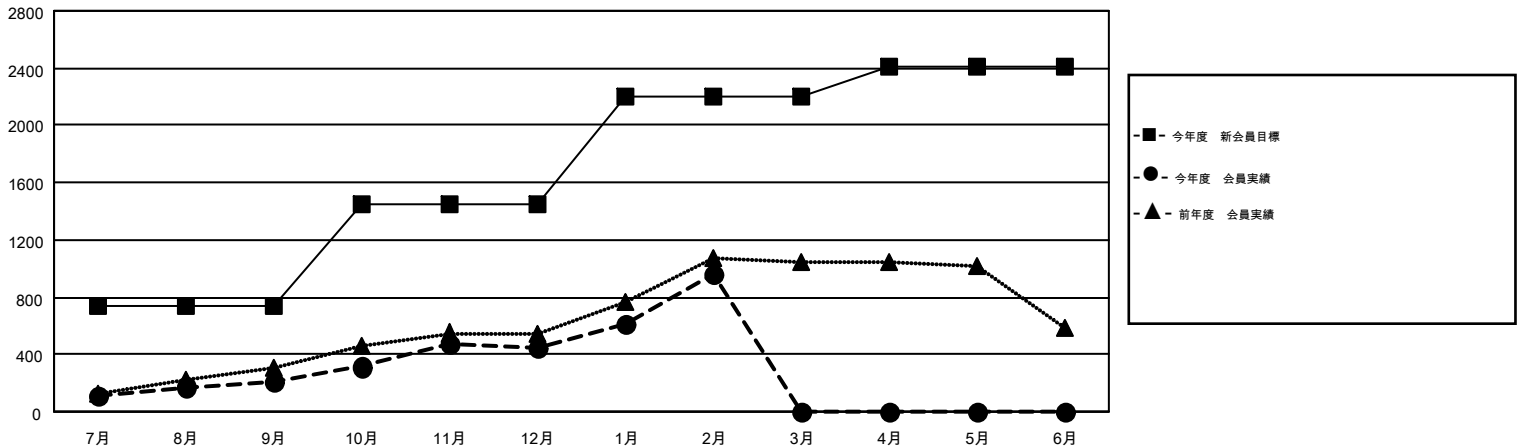

MONTHLY MEMBERSHIP PROGRESS REPORT

Results as of: 2/29/2016

Multiple District 333

LOCATION: JAPAN

GMT: MASAYUKI KANEKO

GMT会則地域 5-Jap

クラブ				
結果: 2015-2016				
四半期	新クラブ目標	新クラブ	解散クラブ	純増/減
7月/8月/9月	1	0	1	-1
10月/11月/12月	2	1	1	0
1月/2月/3月	3	0	0	0
4月/5月/6月	0	0	0	0

名				
結果: 2015-2016				
四半期	新会員目標	チャーターメン バー/新会員	退会者	純増/減
7月/8月/9月	740	457	242	215
10月/11月/12月	710	473	246	227
1月/2月/3月	745	664	143	521
4月/5月/6月	220	0	0	0

新クラブ目標及び実績累計

会員目標及び実績累計

解散クラブ: 2	281 CLUBS OF 392 一名以上の新会員を登録	男女別 男性 11,525 (70.61%) 女性 4,797 (29.39%)
退会者 物故会員 79 クラブ解散 33 その他 519 合計 631	健康診断データはこちら	家族会員 8,131 世帯主 3,379 世帯主以外 4,752